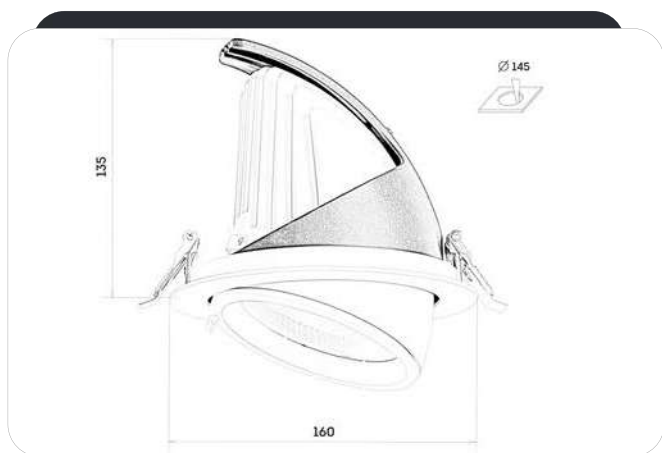

## FY01 ВСТРАИВАЕМЫЙ

ГАРАНТИЯ  
3 ГОДА

AC  
220 - 240V

ВЕС  
1250 г

ЦВЕТ:

ДОПОЛНИТЕЛЬНО:

0/1-10  
TRIAC  
DALI

ГАБАРИТНАЯ СХЕМА

### УГОЛ РАССЕЙВАНИЯ

### ОПИСАНИЕ

Встраиваемый поворотный-выдвижной светильник. Используется для пространств с низкими потолками и в местах, где невозможна установка трекового освещения. Смотрится легко и лаконично. Подходит для потолков типа: ГКЛ, армстронг. Применяется для акцентного освещения торговых пространств, коммерческих помещений. Можно настроить на освещение стен или пристенного оборудования.