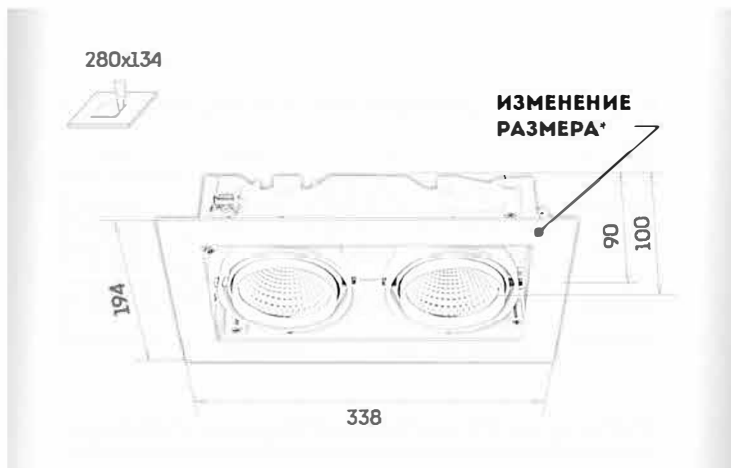

# blaker GR09

КАРДАННЫЙ

|                             |                  |
|-----------------------------|------------------|
| <b>НАПРЯЖЕНИЕ:</b>          | 220-240V         |
| <b>СТЕПЕНЬ ЗАЩИТЫ:</b>      | IP20             |
| <b>РАБОЧАЯ ТЕМПЕРАТУРА:</b> | +40/-10          |
| <b>ЦВЕТ КОРПУСА:</b>        | черный/белый/RAL |
| <b>ГАРАНТИЯ:</b>            | 5 лет            |
| <b>ВЕС:</b>                 | 2600 г           |