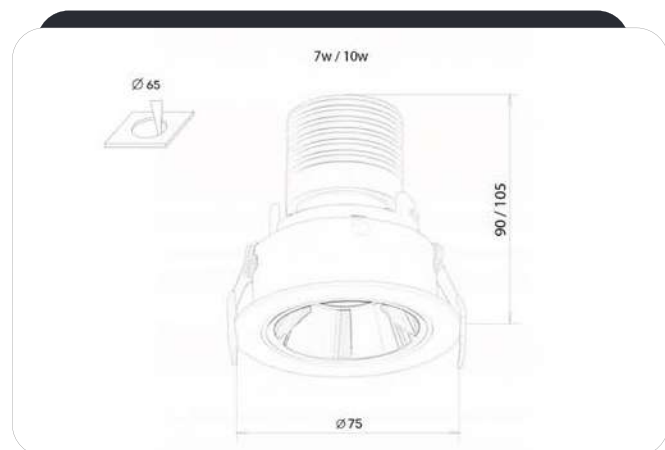

blaker

SP65R ТОЧЕЧНЫЙ

SP65 R1

SP65 R2

ГАБАРИТНАЯ СХЕМА

ГАБАРИТНАЯ СХЕМА

ОПИСАНИЕ

Поворотный светильник для общего и акцентного освещения с самой широкой сферой применения. Представляет собой динамичный конструктор для создания идеального решения под вашу световую задачу. Выбирайте тип монтажа и декоративной рамки, цвет внутреннего кольца. Используйте в коммерческие и частные проекты, административные помещения, сегмент HoReCa, ЖК премиум и бизнес-класса.