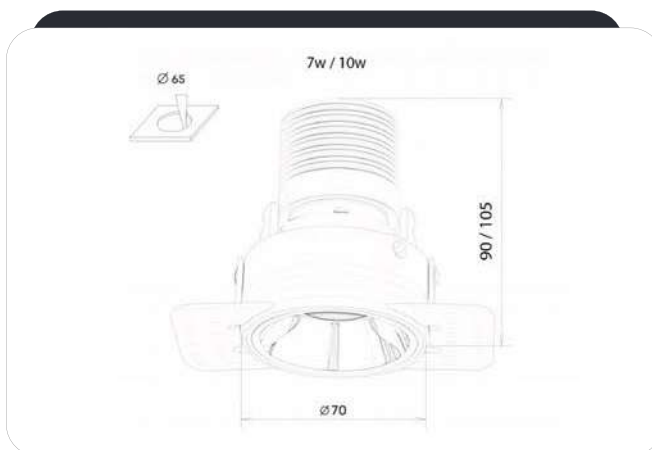

blaker

SP65R ТОЧЕЧНЫЙ

SP65 R1

SP65 R2

ГАБАРИТНАЯ СХЕМА

ГАБАРИТНАЯ СХЕМА

ОПИСАНИЕ

Поворотный светильник для общего и акцентного освещения с самой широкой сферой применения. Представляет собой динамичный конструктор для создания идеального решения под вашу световую задачу. Выбирайте тип монтажа и декоративной рамки, цвет внутреннего кольца. Используйте в коммерческие и частные проекты, административные помещения, сегмент HoReCa, ЖК премиум и бизнес-класса.